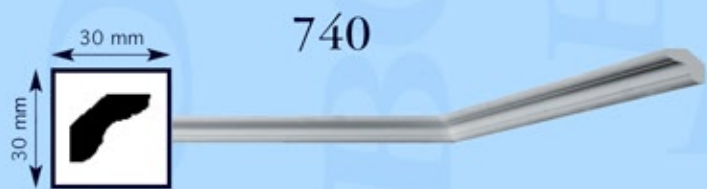

ITALSTYL

Κορνίζες

Εξηλασμένου Πολυστυρενίου (XPS)