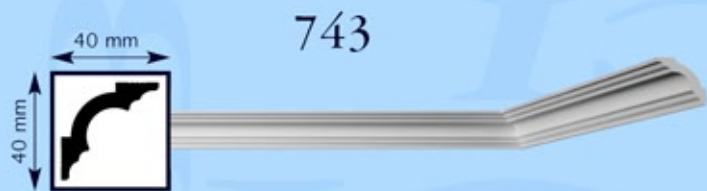

ITALSTYL

Κορνίζες

Εξηλασμένου Πολυστυρενίου (XPS)