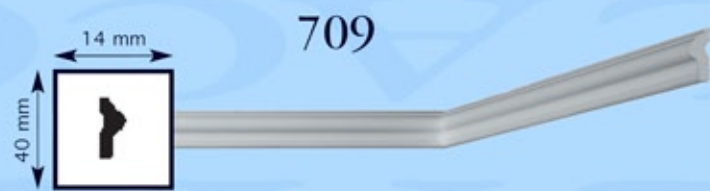

ITALSTYL

Κορνίζες

Εξηλασμένου Πολυστυρενίου (XPS)